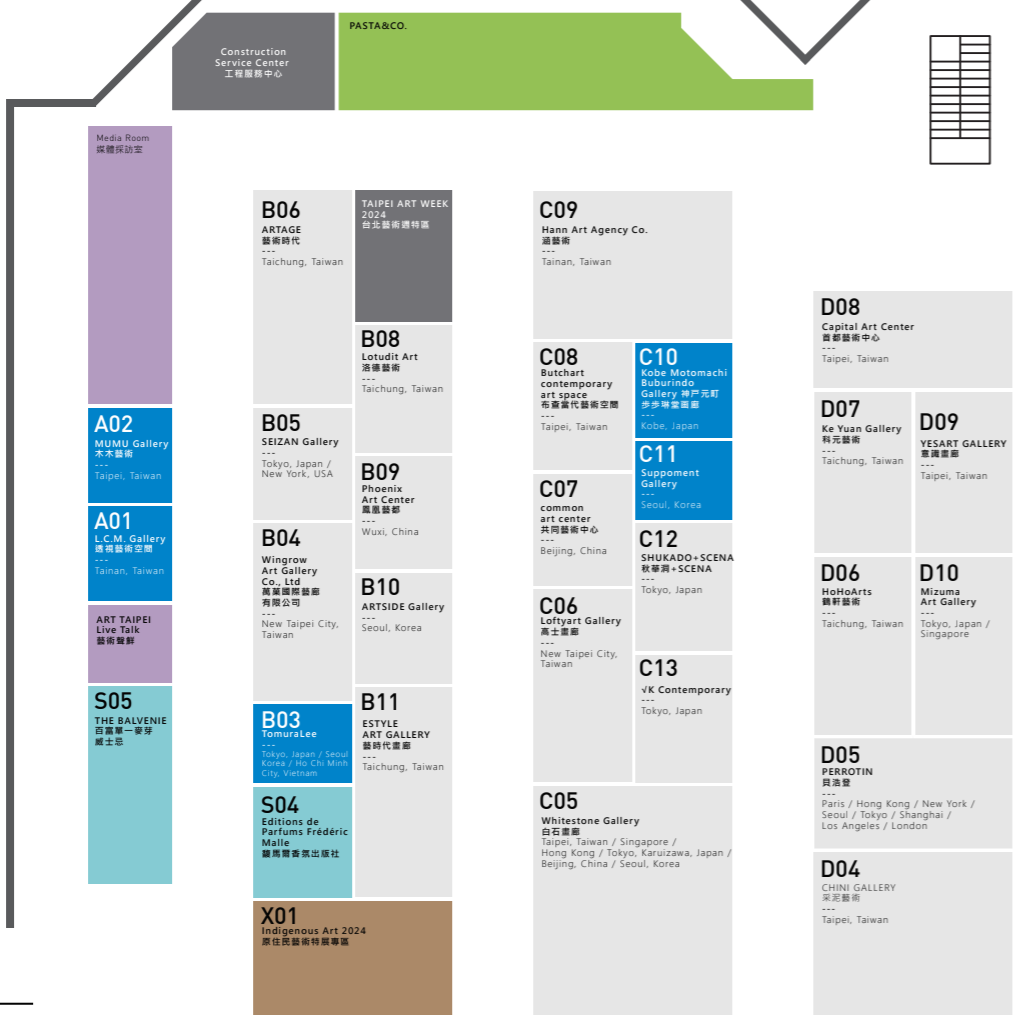

## 台北國際藝術博覽會 2024.10.25-28

- Galleries 藝廊集錦
- Flash
- Public Art 公共藝術
- INDIGENOUS ART 2024 原住民特展
- Media Booth 媒體區
- Made In Taiwan MIT 新人推薦特區
- Special Theme of Art Exhibition 特展
- Art Talk 藝術講座
- Art Service Sector 藝術全方位服務專區
- Public Area 大會使用區域
- Dining Area 餐飲區
- Partner 品牌焦點

--- Songshou Rd. 松壽路 ---

12  
EXIT

11  
EXIT

- 10 EXIT
- 9 EXIT
- 8 EXIT

Keelung Rd. 基隆路

13  
EXIT

參觀出入口 Entrance

參觀出入口 Entrance

貨車出入口 Goods Entrance

--- Zhuangjing Rd. 莊敬路 ---

14  
EXIT

15  
EXIT

7  
EXIT

6  
EXIT

5  
EXIT

4  
EXIT

--- Shifu Rd. 市府路 ---

貨車出入口 Goods Entrance

3  
EXIT

參觀出入口 Entrance

參觀出入口 Entrance

EXHIBITOR 展商服務  
VIP 貴賓服務

PRESS 媒體服務  
VISITOR 公眾服務

Medical Room 醫護室