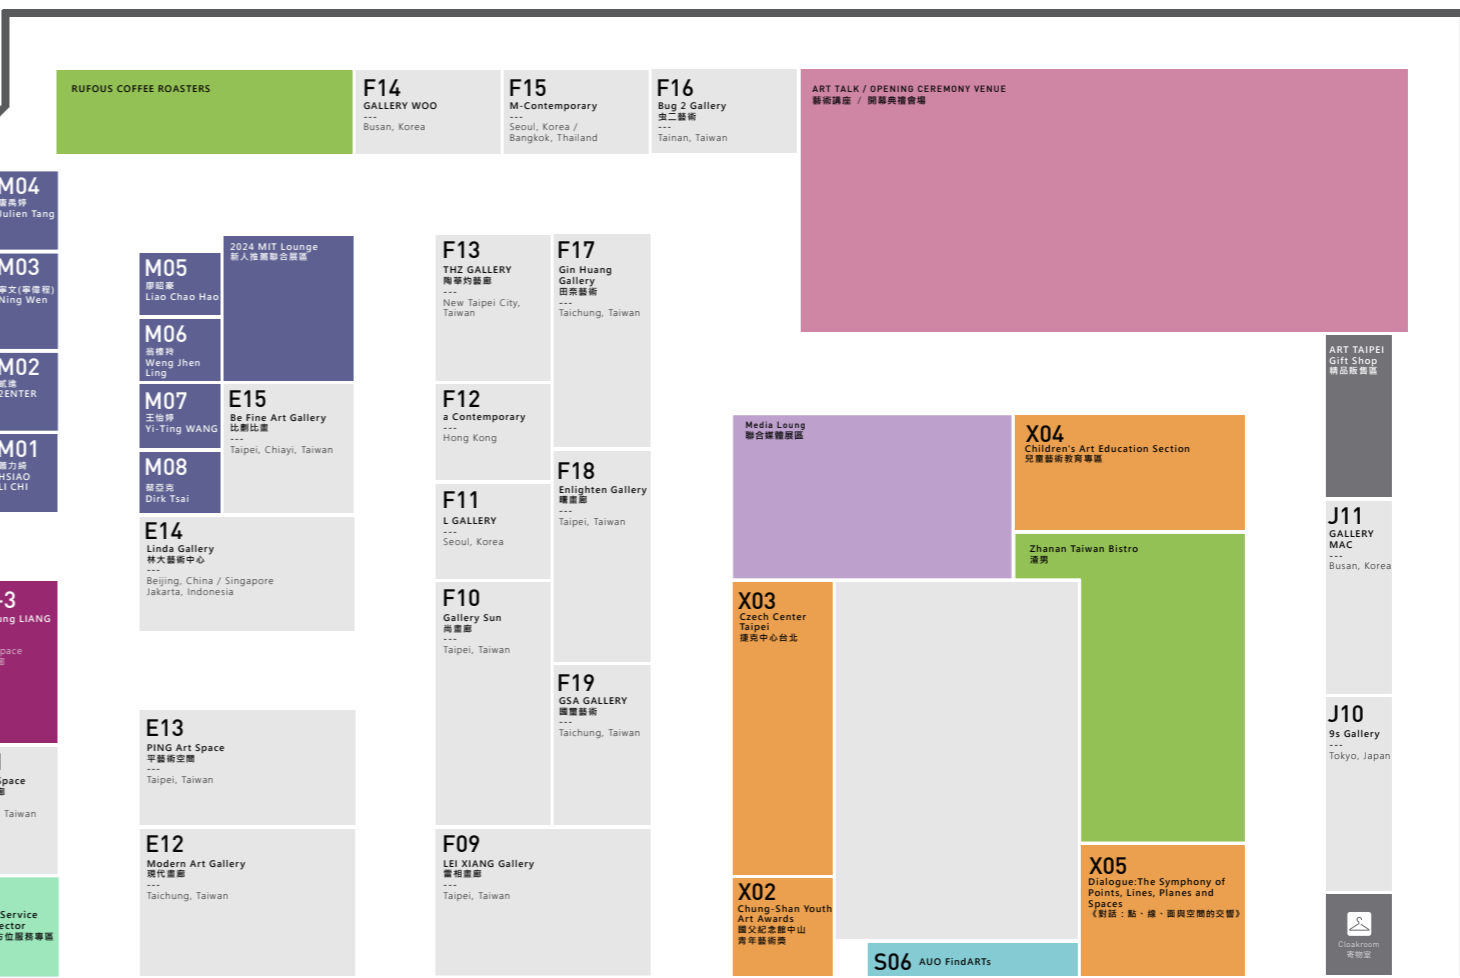

ART TAIPEI

台北國際藝術博覽會 2024.10.25-28

- Galleries 藝廊集錦
- Flash
- Public Art 公共藝術
- INDIGENOUS ART 2024 原住民特展
- Media Booth 媒體區
- Made In Taiwan MIT 新人推薦特區
- Special Theme of Art Exhibition 特展
- Art Talk 藝術講座
- Art Service Sector 藝術全方位服務專區
- Public Area 大會使用區域
- Dining Area 餐飲區
- Partner 品牌焦點

--- Songshou Rd. 松壽路 ---

12
EXIT

11
EXIT

- 10 EXIT
- 9 EXIT
- 8 EXIT

Keelung Rd. 基隆路

13
EXIT

參觀出入口 Entrance

參觀出入口 Entrance

貨車出入口 Goods Entrance

--- Zhuangjing Rd. 莊敬路 ---

14
EXIT

15
EXIT